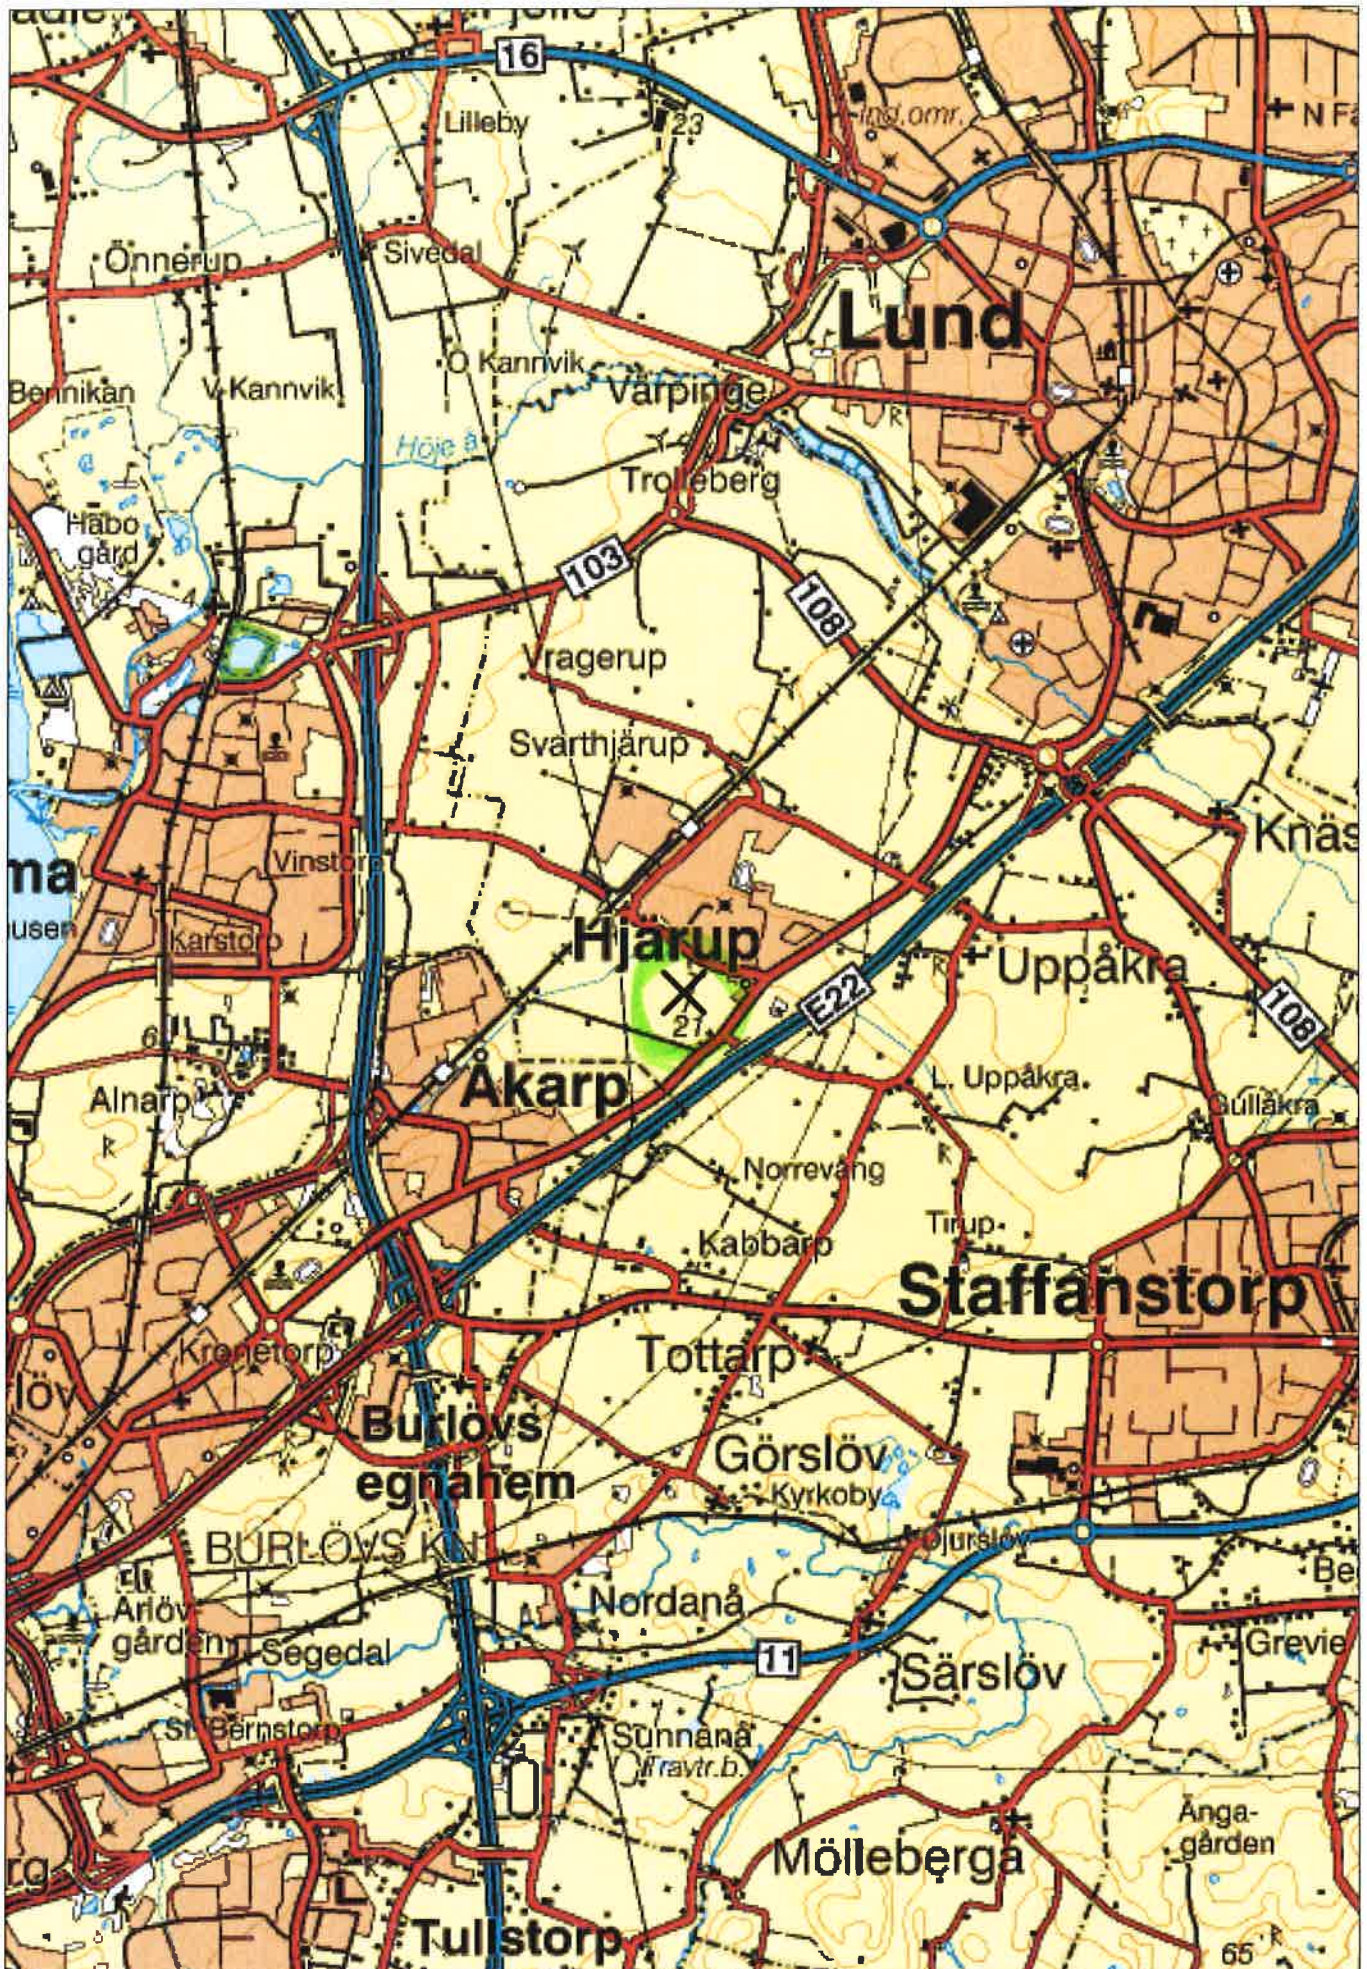

Kartex kartbild

Ursprung: vag20_syd.rik

©Lantmäteriverket, Gävle, 2014

lat=N55.595948° long=E13.059435°

Kvrssets koordinat: lat=N55.663030° long=E13.136680°

Skala 1:56637